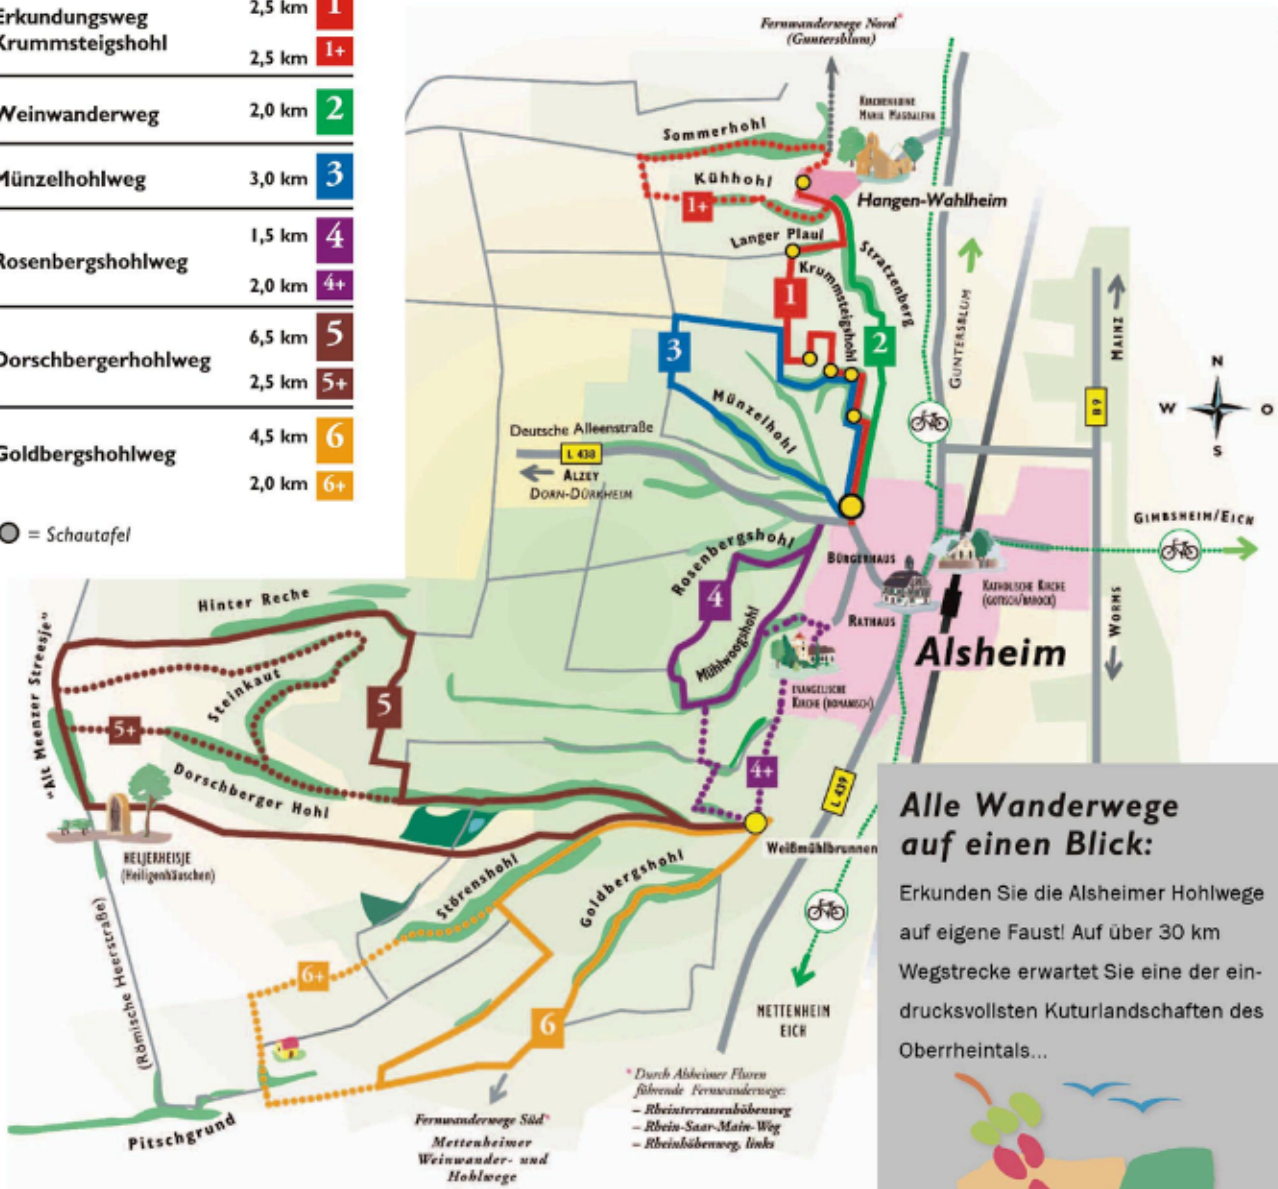

Erkundungsweg	2,5 km	1
Krummsteigshohl	2,5 km	1+
Weinwanderweg	2,0 km	2
Münzelhohlweg	3,0 km	3
Rosenberghohlweg	1,5 km	4
	2,0 km	4+
Dorschbergerhohlweg	6,5 km	5
	2,5 km	5+
Goldberghohlweg	4,5 km	6
	2,0 km	6+

● = Schautafel

Alle Wanderwege auf einen Blick:

Erkunden Sie die Alsheimer Hohlwege auf eigene Faust! Auf über 30 km Wegstrecke erwartet Sie eine der eindrucksvollsten Kulturlandschaften des Oberrheintals...

* Durch Alsheimer Fluren führende Fernwanderwege:
 - Rheinterrassenhöhenweg
 - Rhein-Saar-Main-Weg
 - Rheinbödenweg, links